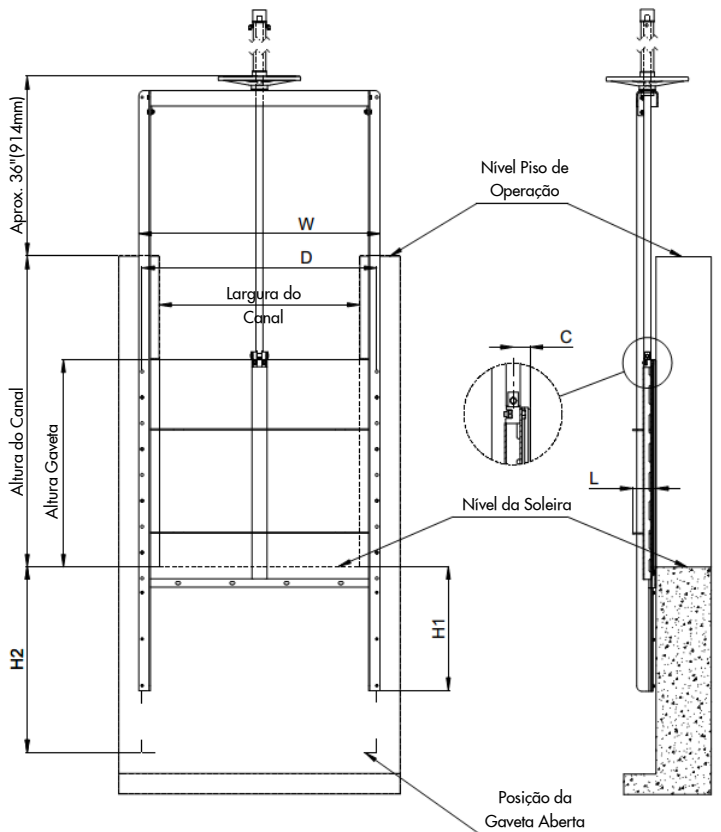

HASTE ASCENDENTE