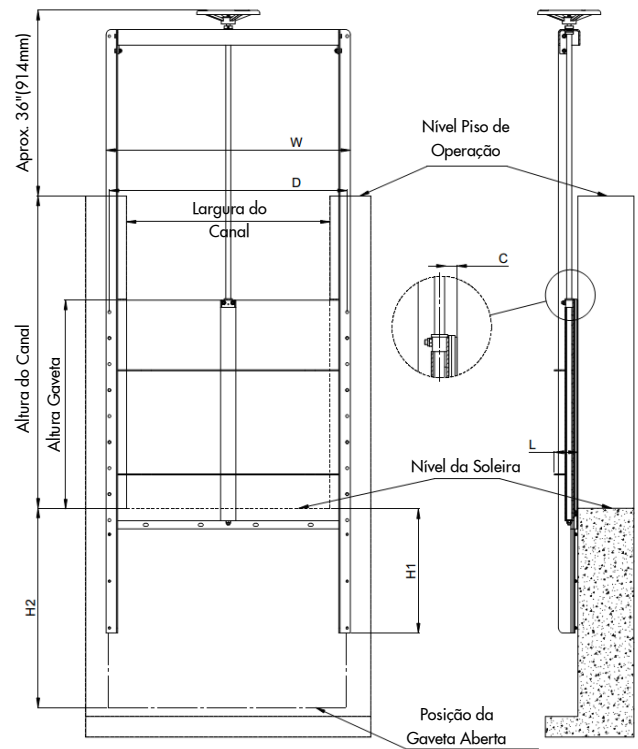

HASTE NÃO ASCENDENTE

DIMENSÃO (mm) Largura do Canal x Curso	W	H Min (Autoportante)	H (Quadro Aberto)	H1	H2	D	L	C
150x150	330	300	150	150	210	298	59	43
200x200	380	350	200	200	260	348	87	43
250x250	430	400	250	250	310	398	87	43
300x300	480	450	300	300	360	448	87	43
350x350	530	500	350	350	410	498	87	43
400x400	580	550	400	400	460	548	87	43
450x450	630	600	450	450	510	598	87	43
500x500	680	650	500	500	560	648	87	43
600x600	780	750	600	400	660	748	87	43
700x700	880	850	700	450	760	848	87	43
750x750	930	900	750	475	810	898	87	43
800x800	980	950	800	500	860	948	87	43
900x900	1080	1050	900	550	960	1048	147	60
1000x1000	1200	1150	1000	600	1060	1168	147	60
1050x1050	1250	1200	1050	625	1110	1218	147	60
1100x1100	1300	1250	1100	650	1160	1268	147	60
1200x1200	1400	1350	1200	700	1260	1368	147	60

NOTA:

Estas dimensões são somente para referência. Não as utilize para propósitos de instalação ou documentação.
Para dimensões e posições de montagem diferentes daquelas indicadas acima, por favor contatar a ORBINOX