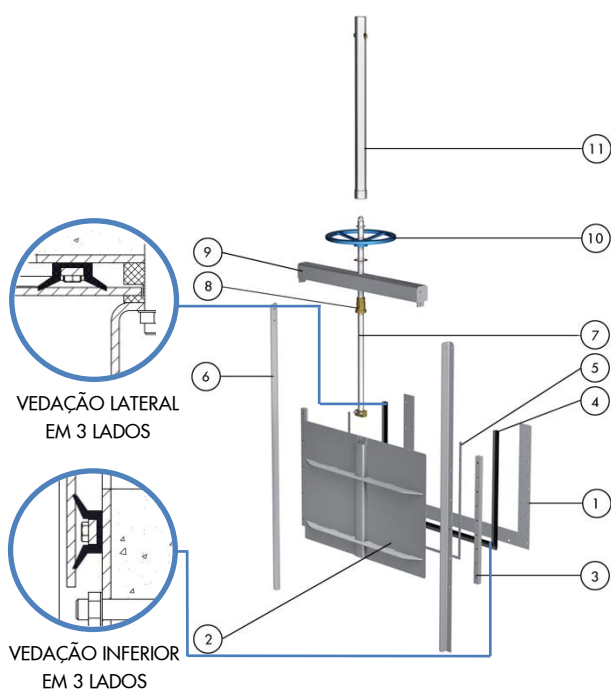

O modelo RB é uma comporta vertedora com vedação em 3 ou 4 lados projetada para aplicações que requeiram abertura descendente para controle mais preciso do fluxo e adequada para os mais variados tipos de aplicação nas plantas de tratamento de água e esgoto, represas e barragens, etc.

## Descrição do Produto:

- Bidirecional
- Padrão com vedação em 3 lados. Disponível com vedação em 4 lados
- Dimensões de 150x150 até 1200x1200
- Pressões a favor e contra o sentido do fluxo de 10 mca até 1000x1000 e de 6 mca para demais dimensões, vedação em 4 lados.  
Altura da gaveta vedação em 3 lados.
- Construção em aço inoxidável
- Disponível em diferentes tipos de aço inoxidável
- Disponibilidade de configuração com haste ascendente e não ascendente
- Disponível com acionamento manual (volante e caixa redutora), pneumático (simples e dupla ação), elétrico, hidráulico, etc.
- Construção conforme norma DIN 19569. Em geral de acordo com a norma AWWA C561 ou BS 7775 também disponível

## Características:

- Configurações com quadro aberto (haste ascendente) e autoportante (haste não ascendente)
- Guias de deslizamento em HMWPE resultando em baixa fricção durante a operação, minimizando o torque e maximizando a vida útil da vedação
- Vedação em EPDM auto ajustável tipo labial, sem a necessidade de cunhas, minimizando desta forma o torque de operação
- Atuador montado sobre quadro ou pedestal
- Opções de montagem: padrão em parede, também opção com quadro concretado
- Estanqueidade conforme norma DIN 19569-4 Classe 5 (1,2 l/min por metro)